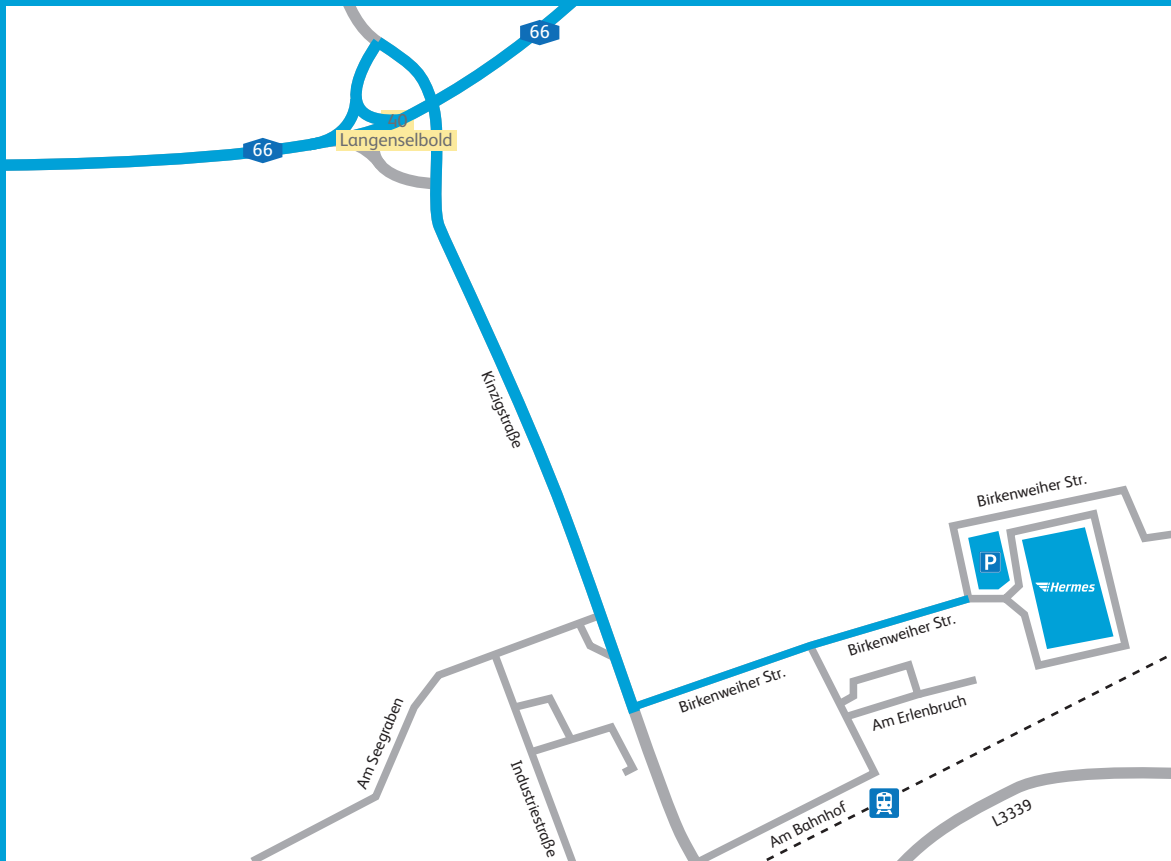

Viele Wege führen zur Hermes Fulfilment GmbH in Langenselbold – hier eine Anfahrtsbeschreibung:

Mit dieser Routenbeschreibung kannst Du uns per Auto, Bus oder der Bahn erreichen. Schau doch gleich einmal nach, wie Du auf dem schnellsten Weg zu uns kommst. Wenn Du mit dem Auto kommst, findest Du unseren Standort unter folgender Adresse: Birkenweiher Str. 19, 63505 Langenselbold.

Den Bahnhof in Langenselbold erreichst Du mit der Regionalbahn 51 oder der 50, die zwischen Wächtersbach oder Fulda und dem Hauptbahnhof Frankfurt am Main fahren. Ansonsten gibt es noch die Busse MKK53, MKK54, MKK55, MKK56, MKK57, MKK53, MKK60 und MKK68 mit denen Du bis zum Bahnhof in Langenselbold fahren kannst. Vom Bahnhof sind es zu Fuß etwa 8 Minuten. Wenn Du aus dem Bahnhofsgebäude heraus rechts der Straße folgst, kommst Du gleich zu Deiner linken Seite auf die Hasselbachstraße. Diese bis zum Ende gehen, dann rechts in die Birkenweiher Straße abbiegen. Wenn Du die Straße bis zum Ende gehst, kannst Du bereits von weitem unser Gebäude sehen.

Unsere Pforte ist über Deine Ankunft informiert, egal ob Du mit dem Auto oder dem ÖPNV anreist. Melde Dich bitte dort nach Deiner Ankunft und Du wirst abgeholt.

Hermes Fulfilment GmbH Langenselbold
Birkenweiher Str. 19
63505 Langenselbold