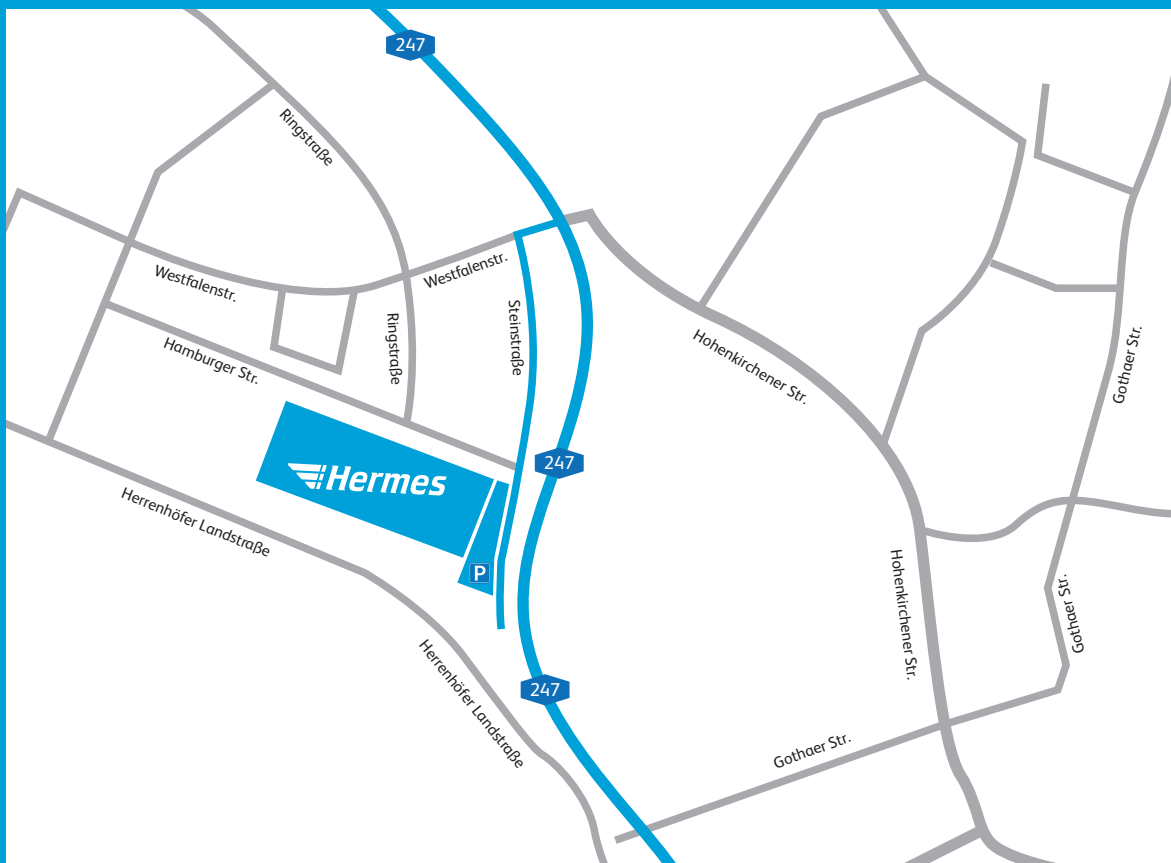

Viele Wege führen zur Hermes Fulfilment GmbH in Ohrdruf – hier eine Anfahrtsbeschreibung:

Mit dieser Routenbeschreibung findest Du ganz einfach und bequem den richtigen Weg zu Hermes Fulfilment in Ohrdruf. Schau doch gleich einmal nach, wie Du auf dem schnellsten Weg zu uns kommst. Am besten reist Du zu uns mit dem Auto an. Du findest uns unter folgender Adresse:
Hamburger Str. 1, 99885 Ohrdruf.

Unser Standort befindet sich in der Nähe der A4 und der A71. Wenn Du die Autobahnabfahrt genommen hast, kannst Du nach einem kurzen Weg in das Gewerbegebiet abbiegen. Von dort aus fährst du ca. 500 Meter gerade aus und gelangst direkt auf das Betriebsgelände. An der ersten Einfahrt und den Mitarbeiterparkplätzen vorbei, befindet sich ca. 50 Meter rechts eine kleine Einfahrt mit Besucherparkplätzen (noch vor der Einfahrt der Gargenparkplätze). Ab da folgst Du den Hinweis-Schildern bis zur Pforte.

Mit der Regionalbahn kannst Du bis zum Bahnhof in Ohrdruf fahren. Von dort aus sind es ca. 10 Minuten zu Fuß bis zu unserem Standort. Du kannst auch mit dem Taxi bis an unser Gelände fahren.

Wir freuen uns auf Deinen Besuch und wünschen Dir eine angenehme Anfahrt.